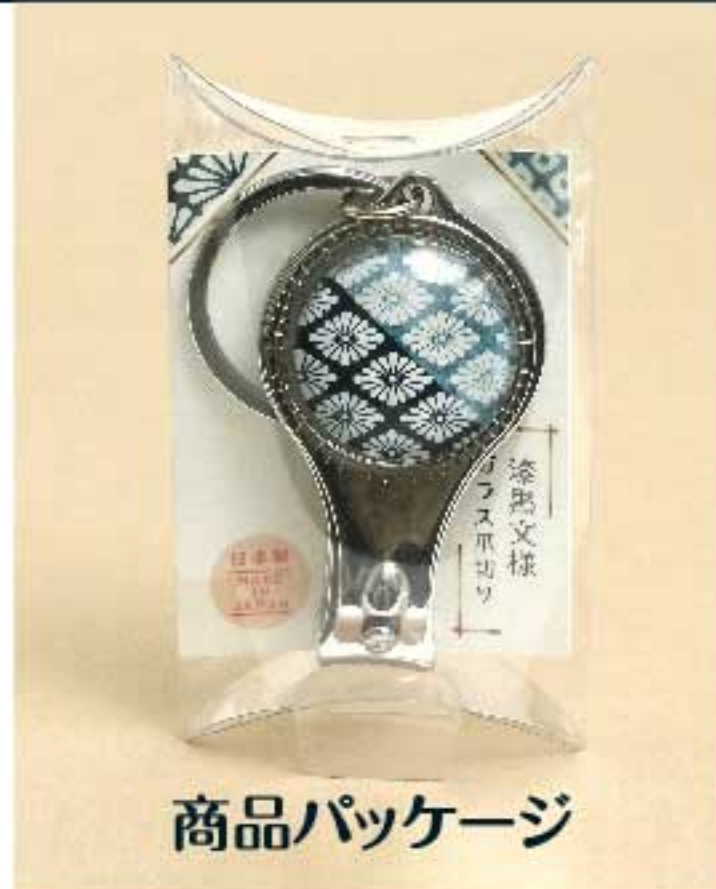

鮫小紋

品番 AC06562
JAN 4549574065627

亀甲

品番 AC06563
JAN 4549574065634

商品イメージ

市松

品番 N04222
JAN 4549574042222

矢絣